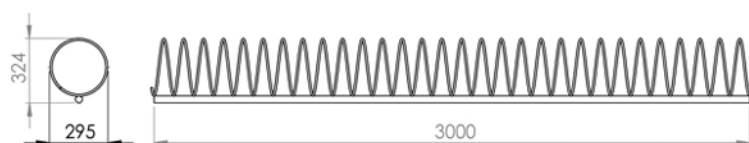

חניית אופניים דגם דאבלין מק"ט | 10-2093

מתקן חניה לאופניים המותאם לסביבה ימית.
. עמידות בתנאי מזג אויר הקשה בישראל
גוף המתקן מצינור נירוסטה "3/4"
ניתן לקבל את המתקן גם בצינור מתכת
מגולוונת וצבועה בתנור.
ניתן לקבע את המתקן בעזרת ביטון
או עם עוגן וברגיי ג'מבו.

לפרטים נוספים צרו איתנו קשר