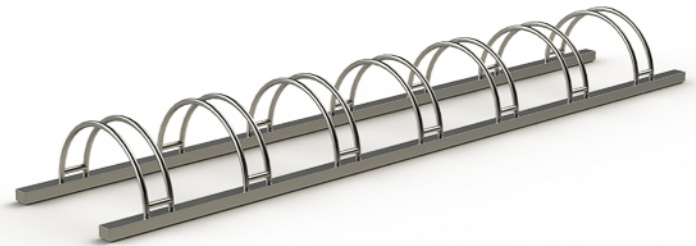

חניית אופניים דגם איתן מק"ט | 10-2263

מתקן אופניים ריצפתי לכמות גדולה של זוגות אופניים
המתקן משלב פרופיל מתכת עם חישוקים 1/2"
כל היחידה מגולוונת וצבועה בתנור
לפי דרישת לקוח מלוח RAL
ניתן לקבע ביציקת בטון או עם ברגיי עיגון
ניתן לשלב את סמל הרשות או חברה עירונית
בצידי המתקן

לפרטים נוספים צרו איתנו קשר