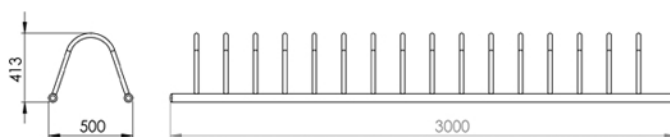

חניית אופניים דגם אורי מק"ט | 10-2264

מתקן אופניים ריצפתי לכמות גדולה של זוגות אופניים
המתקן משלב פרופיל מתכת עם חישוקים 1/2"
כל היחידה מגולוונת וצבועה בתנור
לפי דרישת לקוח מלוח RAL
ניתן לקבע ביציקת בטון או עם ברגיי עיגון
ניתן לשלב את סמל הרשות או חברה עירונית
בצידי המתקן

לפרטים נוספים צרו איתנו קשר