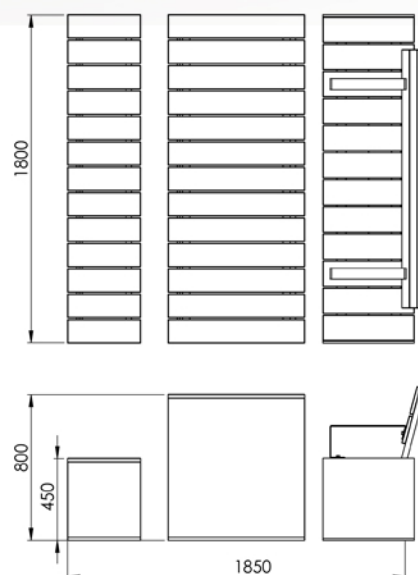

מערכת דגם ברק מק"ט | 10-2957

מערכת ישיבה מעוצבת המשלבת עץ ומתכת.
גוון המתכת יבחר ע"י הלקוח בצביעה אלקטרוסטית
לכיסוי מושלם.

במערכת ישיבה יש לבחור את סוג העץ:
איפאה או אורן פיני בגוון נדרש.
ניתן לעגן את המערכת ע"י ברגי ג'מבו או ברגי עיגון.
ניתן לשלב משענות לספסלים ומסעדי יד נגישים.

לפרטים נוספים תוכלו לפנות אלינו דרך יצירת קשר