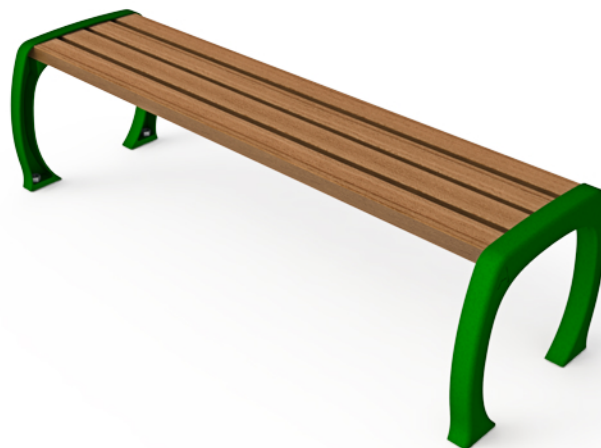

ספסל דגם מדרייר-ללא גב מק"ט | 10-3338

ספסל משולב ברזל יציקה עם עץ ברזל יצוק שעבר תהליך ניקו גרגירים ניתן לשלב מספר סוגי עץ. כגון: אורן, מהגוני, איפאה ובמבוק עץ בגמר צבע בייץ או שימון שלדת הספסל מחוברת עם ברגים לחלקי העץ ניתן להתקין את המוצר ע"י ברגי ג'מבו או חפירה ובטון מידות הספסל נעות בין 80ס"מ ל-175ס"מ המוצר מותאם לתקן נגישות מס' 1918.

לפרטים נוספים צרו איתנו קשר