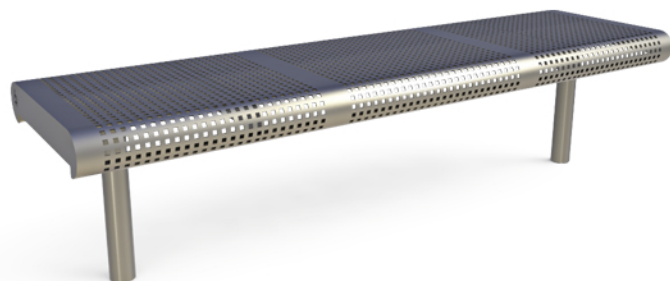

ספסל דגם תל אביב ללא משענת מק"ט | 10-687

גלי הספסל ממתכת שנחתכה בלייזר ST37.
צבע המתכת לפי דרישה מלוח RAL.
אורך הספסל לפי הזמנת הלקוח.
עיגון הספסל לקרקע בביטון.

לפרטים נוספים צרו איתנו קשר

צבעי RAL לבחירה