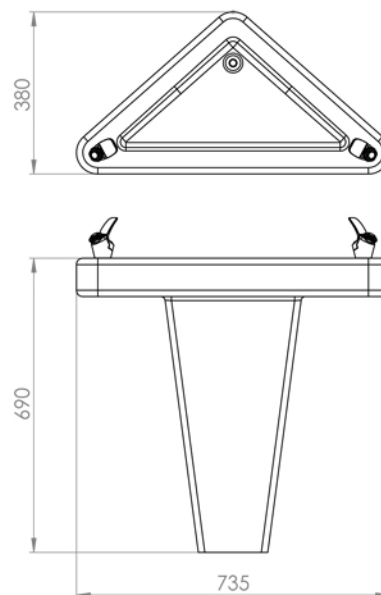

ברזייה משולשת דגם אסף מק"ט | 10-3694

ברזייה מבטון אדריכלי מותאמת לאנשים עם מגבלות
לברזייה שני לחצנים מוגנים אנטי ונדאליים
התקנת המוצר עם חפירה ויציקת בטון .

לפרטים נוספים תוכלו לפנות אלינו דרך יצירת קשר