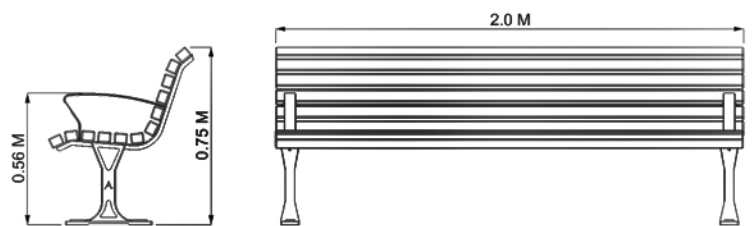

ספסל דגם נירית עם מסעד יד מק"ט | 10-117

ספסל משולב ברזל יציקה עם עץ ברזל יצוק שעבר תהליך ניקו גרגירים ניתן לשלב מספר סוגי עץ. כגון: אורן, מהגוני, איפאה ובמבוק עץ בגמר צבע בייץ או שימון שלדת הספסל מחוברת עם ברגים לחלקי העץ ניתן להתקין את המוצר ע"י ברגי ג'מבו או חפירה ובטון מידות הספסל נעות בין 80"ס"מ ל-200"ס"מ המוצר מותאם לתקן נגישות מס' 1918.

לפרטים נוספים צרו איתנו קשר