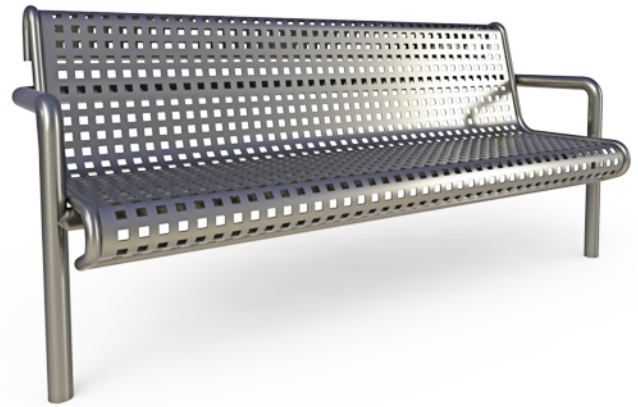

ספסל דגם טוקיו מק"ט | 302

רגלי הספסל מצינור/פרופיל מגולוון.
מושב וגב הספסל מפח מנוקב ומגולוון.
צביעת הספסל אלקטרוסטטית בתנור לפי לוח RAL
ניתן לקבע את הספסל לקרקע עם בטון.

לפרטים נוספים צרו איתנו קשר

צבעי RAL לבחירה