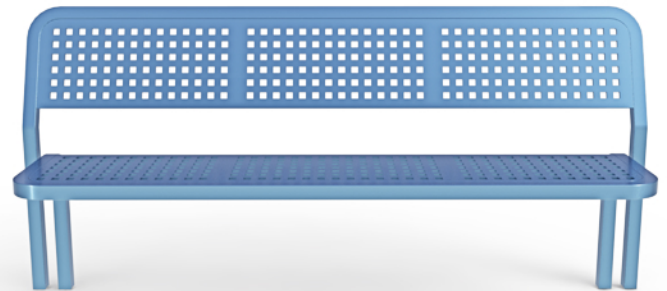

## ספסל דגם דניאל מק"ט | 10-2173

רגלי הספסל מצינור/פרופיל מגולוון.  
מושב וגב הספסל מפח מנוקב ומגולוון.  
צביעת הספסל אלקטרוסטטית בתנור לפי לוח RAL  
ניתן לקבע את הספסל לקרקע עם בטון.

לפרטים נוספים צרו איתנו קשר

צבעי RAL לבחירה