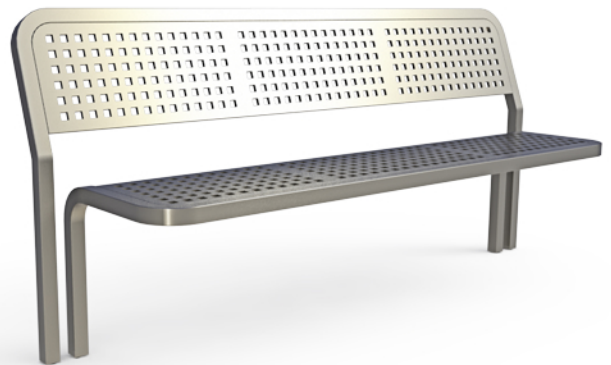

## ספסל דגם דניאל מק"ט | 10-2173

רגלי הספסל מצינור/פרופיל מגולוון.  
מושב וגב הספסל מפח מנוקב ומגולוון.  
צביעת הספסל אלקטרוסטטית בתנור לפי לוח RAL  
ניתן לקבע את הספסל לקרקע עם בטון.

לפרטים נוספים צרו איתנו קשר

צבעי RAL לבחירה