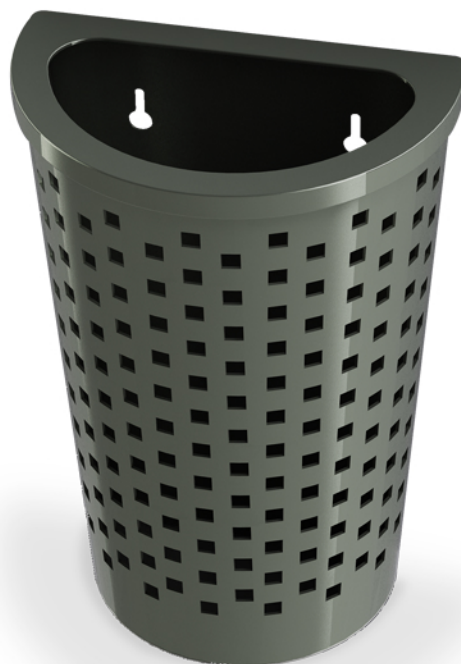

אשפתון דגם חצי ירח מק"ט | 10-1475

אשפתון מתכת מותקן על קיר.
המתכת צבועה בצבע אלקטרוסטטי לפי לוח RAL
קיבולת האשפתון של 40 ליטר.
ניתן לשלב ע"י ספסל מתכת תואם.

לפרטים נוספים תוכלו לפנות אלינו דרך יצירת קשר

צבעי RAL לבחירה