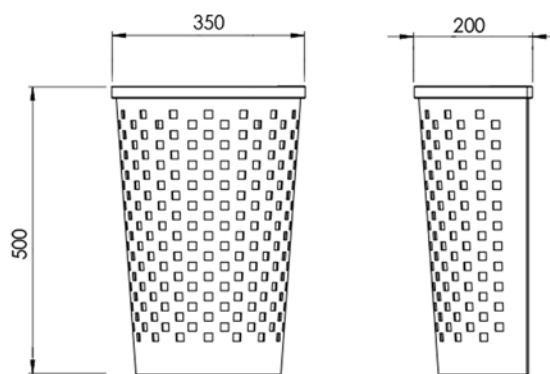

אשפתון דגם חצי ירח מק"ט | 10-1475

אשפתון מתכת מותקן על קיר.
המתכת צבועה בצבע אלקטרוסטטי לפי לוח RAL
קיבולת האשפתון של 40 ליטר.
ניתן לשלב ע"י ספסל מתכת תואם.

לפרטים נוספים תוכלו לפנות אלינו דרך יצירת קשר