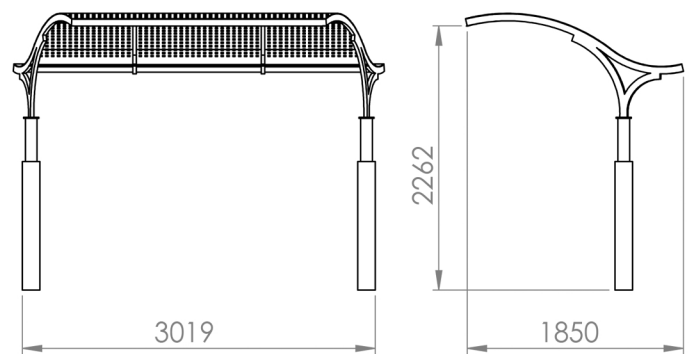

פרגולה דגם נעה קונית מפח מנוקב מק"ט | 10-2095

פרגולה משולבת מתכת ופח מנוקב
כל חלקי המתכת מגולוונים וצבועים בתנור לפי לוח ral
הפרגולה מסופקת בחלקים להרכבה בשטח

לפרטים נוספים תוכלו לפנות אלינו דרך יצירת קשר