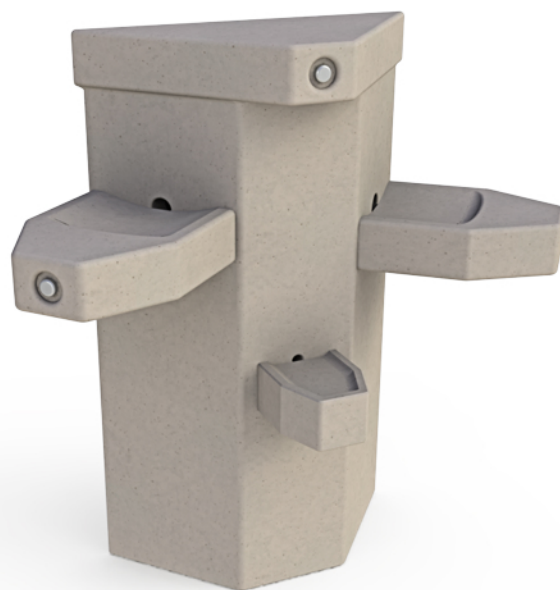

ברזייה דגם ירדן מק"ט | 10-3695

ברזייה מבטון אדריכלי מותאמת לאנשים עם מגבלות לברזייה שני לחצנים מוגנים אנטי ונדאליים התקנת המוצר עם חפירה ויציקת בטון .

לפרטים נוספים תוכלו לפנות אלינו דרך יצירת קשר

צבעים לבחירה

בטון לבן בטון אפור