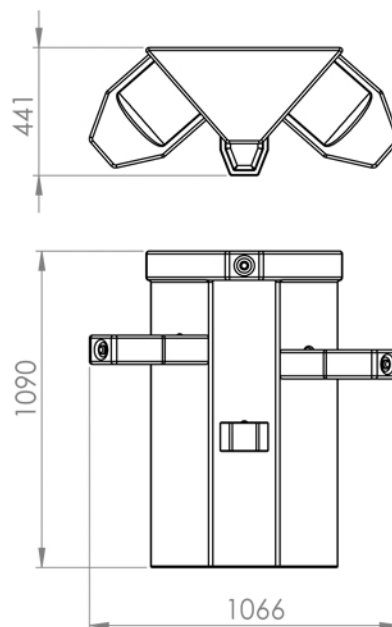

ברזייה דגם ירדן מק"ט | 10-3695

ברזייה מבטון אדריכלי מותאמת לאנשים עם מגבלות לברזייה שני לחצנים מוגנים אנטי ונדאליים התקנת המוצר עם חפירה ויציקת בטון .

לפרטים נוספים תוכלו לפנות אלינו דרך יצירת קשר

צבעים לבחירה