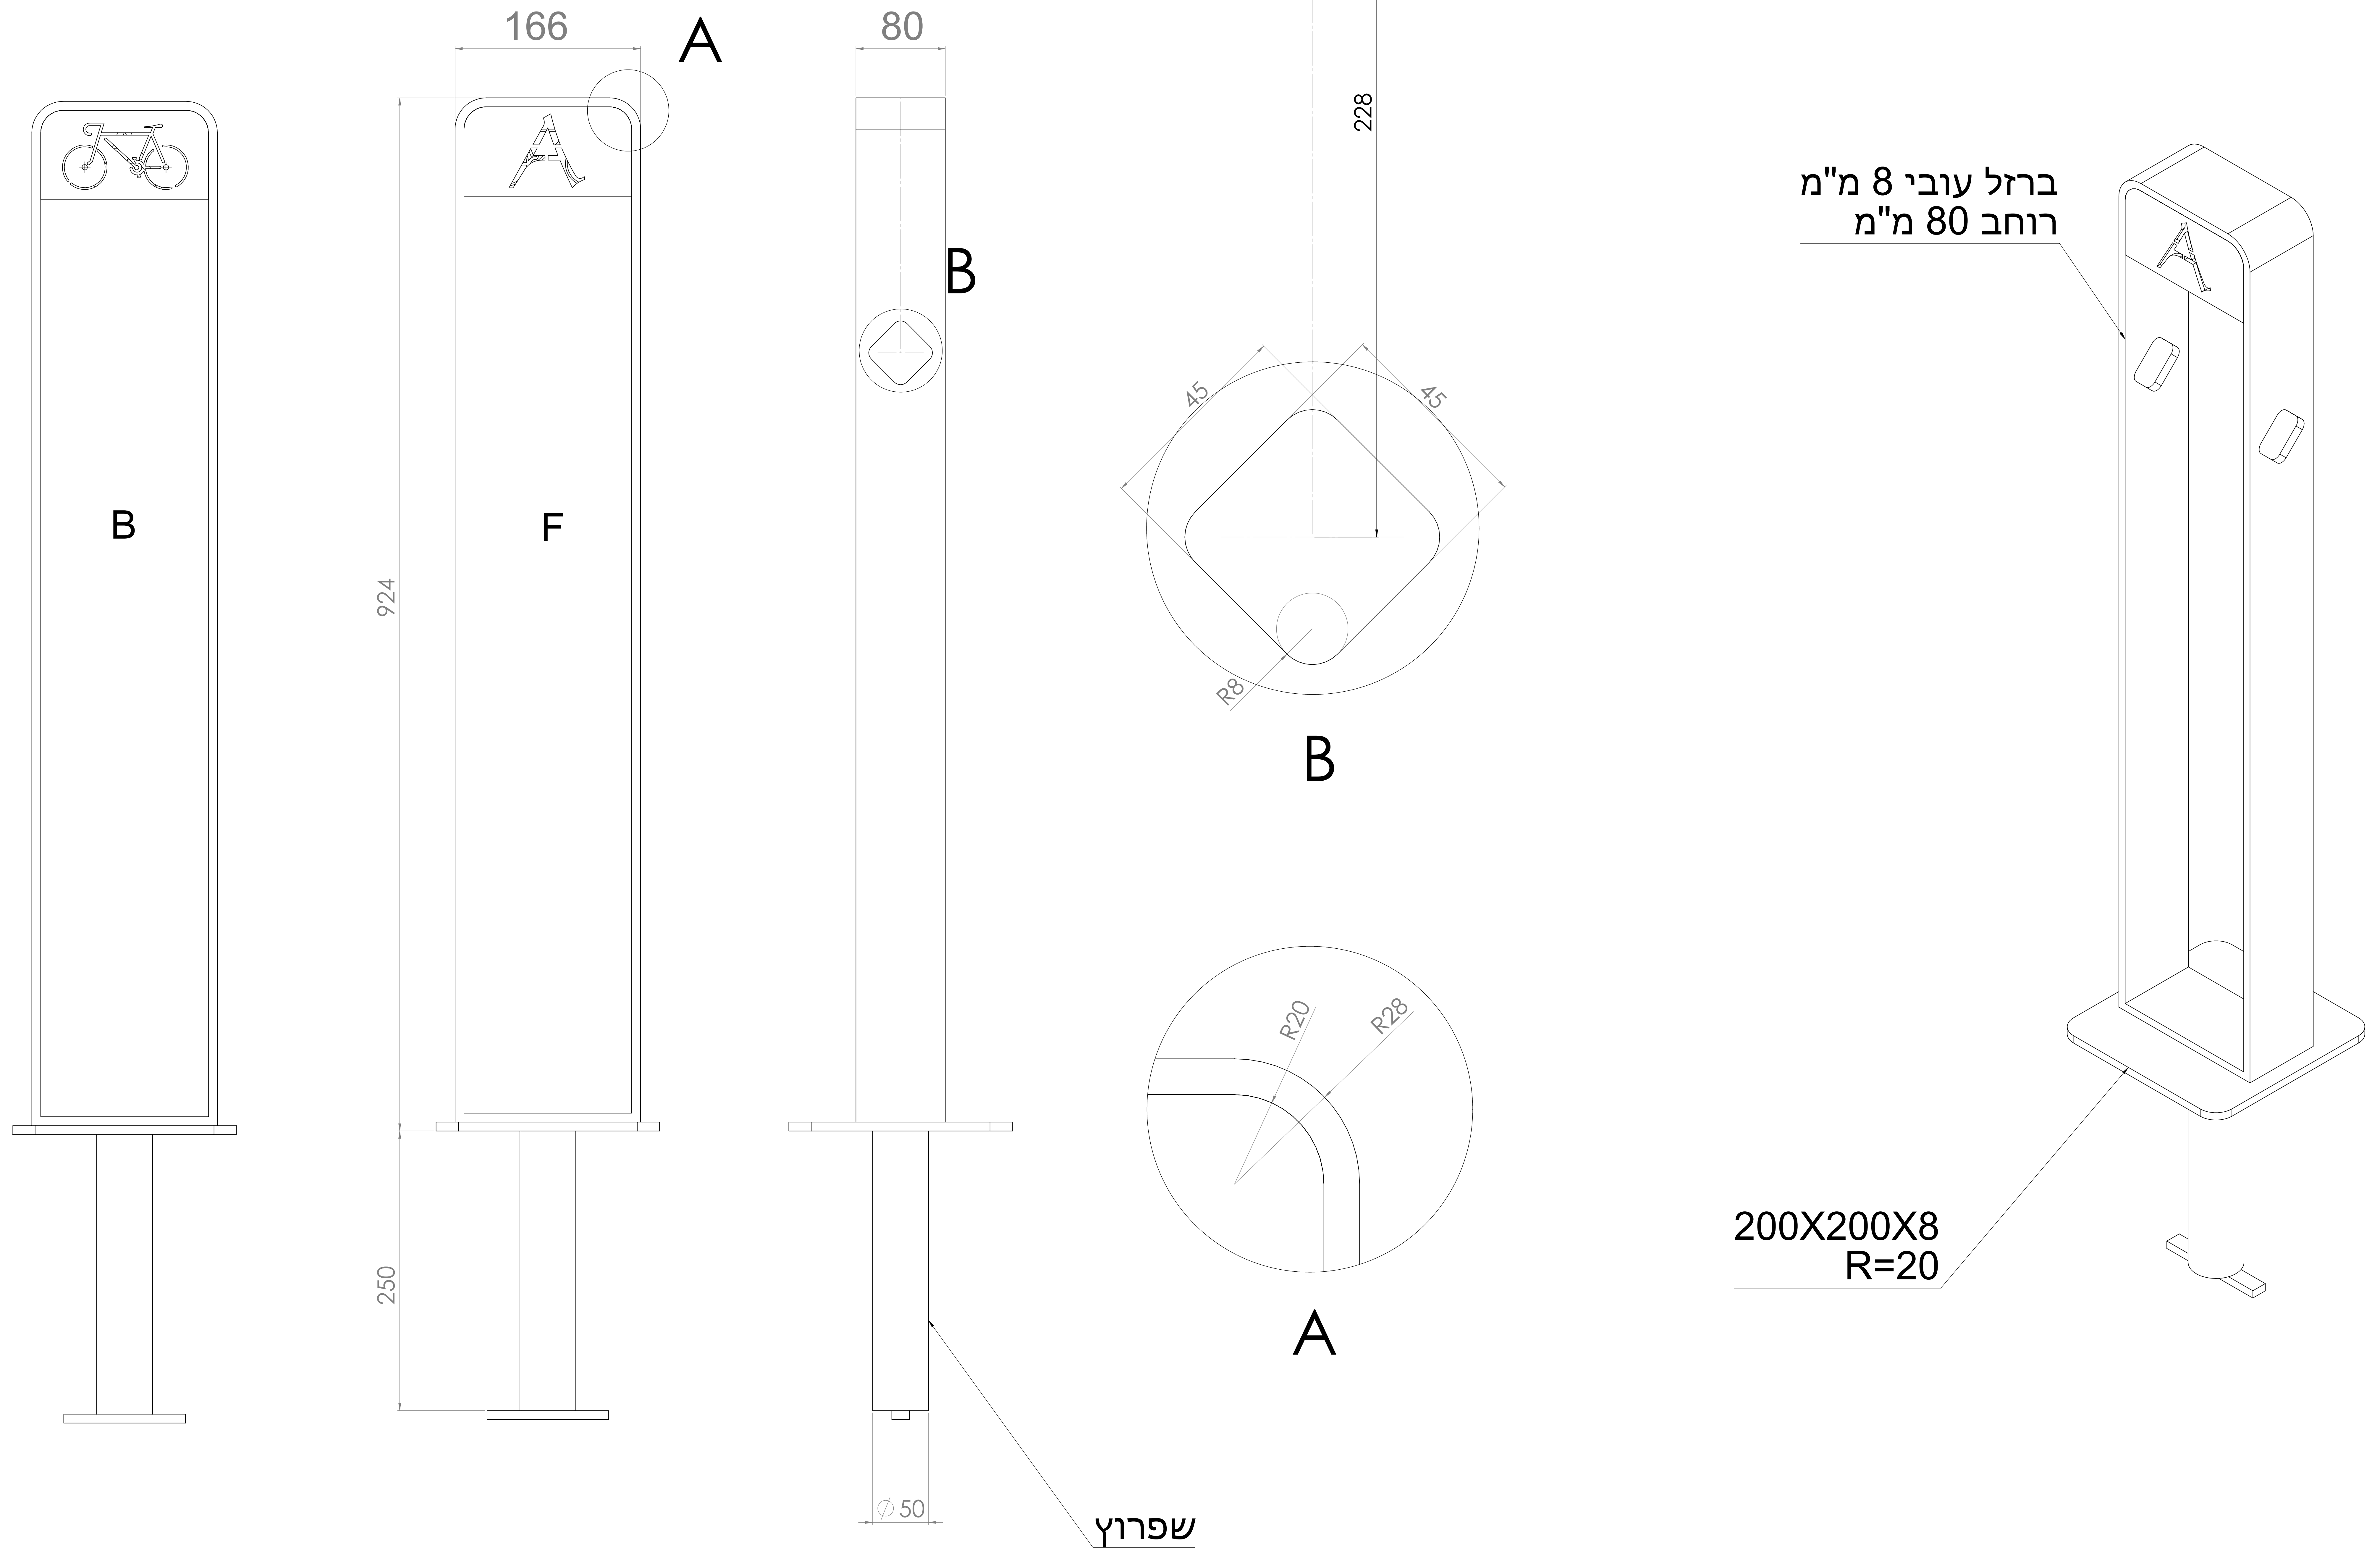

חניית אופניים דגם יהל מק"ט 10-2888

חניית אופניים דגם יהל
מק"ט 10-2888

חיתוכי לייזר
2:1