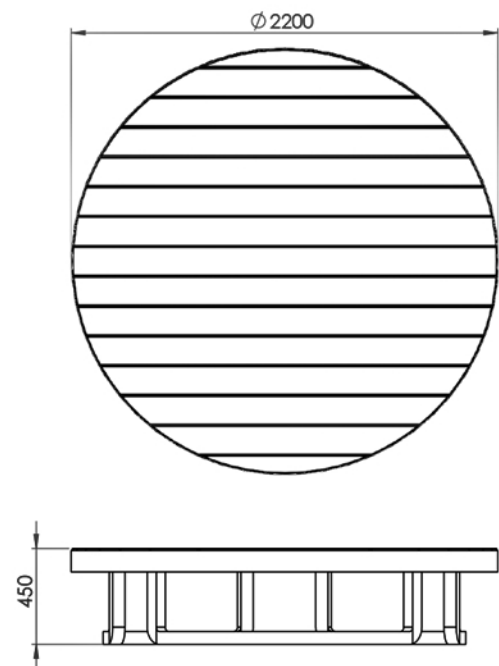

ספסל דגם ברקת-קוטר 220 ס"מ מק"ט | 10-3431

בסיס הספסל ממתכת מגולוונת וצבועה לפי דרישת המזמין.
מושב הספסל מעץ איפאה משוח בשמן.
התקנת הספסל על הריצוף בעזרת ברגים מיוחדים.
כל חלקי המתכת צבועים בגוון מלוח RAL
לפרטים נוספים צרו איתנו קשר