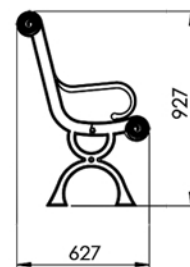

ספסל דגם גלית מק"ט | 10-333

ספסל משולב ברזל יציקה עם עץ ברזל יצוק שעבר תהליך ניקו גרגירים ניתן לשלב מספר סוגי עץ. כגון: אורן, מהגוני, איפאה ובמבוק עץ בגמר צבע בייץ או שימון שלדת הספסל מחוברת עם ברגים לחלקי העץ ניתן להתקין את המוצר ע"י ברגי ג'מבו או חפירה ובטון מידות הספסל נעות בין 80 ס"מ ל-175 ס"מ המוצר מותאם לתקן נגישות מס' 1918.

לפרטים נוספים צרו איתנו קשר