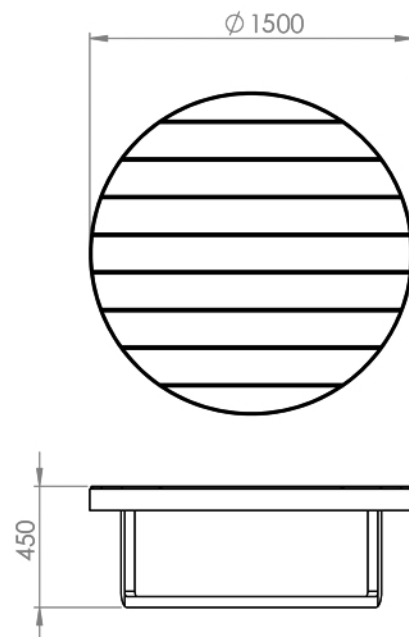

ספסל דגם ברקת-קוטר 150 ס"מ מק"ט | 10-3430

בסיס הספסל ממתכת מגולוונת וצבועה לפי דרישת המזמין.
מושב הספסל מעץ איפאה משוח בשמן.
התקנת הספסל על הריצוף בעזרת ברגים מיוחדים.
כל חלקי המתכת צבועים בגוון מלוח RAL
לפרטים נוספים צרו איתנו קשר