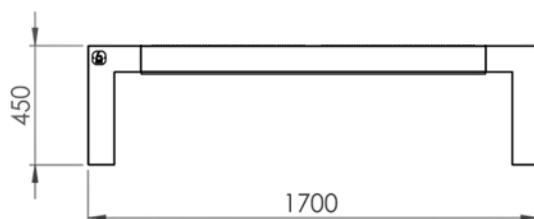

ספסל דגם עירון משולב מתכת מק"ט | 10-3692

ספסל מהודר מבטון אדריכלי משולב מתכת.
פח מגולוון ומנוקב צבוע בצביעה אלקטרוסטטית.
אורך הספסל 200 ס"מ גוון הספסל לפי בחירת הלקוח.
ספסל עמיד וחזק לתנאי מזג אויר המאפיינים את ארצנו.
ניתן לעגן את הספסל אל הקרקע ע"י עוגני בטון
או ברגי ג'מבו.
ניתן לשלב עם אשפתון פראג משולב בטון אדריכלי.
מבנה הספסל ומידותיו מותאמים לתקן נגישות 1918