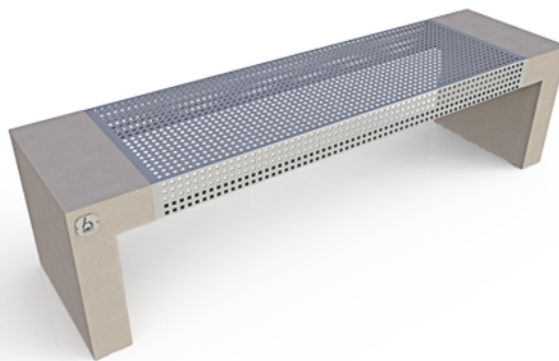

ספסל דגם עירון משולב מתכת מק"ט | 10-3692

ספסל מהודר מבטון אדריכלי משולב מתכת.
פח מגולוון ומנוקב צבוע בצביעה אלקטרוסטטית.
אורך הספסל 200 ס"מ גוון הספסל לפי בחירת הלקוח.
ספסל עמיד וחזק לתנאי מזג אויר המאפיינים את ארצנו.
ניתן לעגן את הספסל אל הקרקע ע"י עוגני בטון
או ברגי ג'מבו.
ניתן לשלב עם אשפתון פראג משולב בטון אדריכלי.
מבנה הספסל ומידותיו מותאמים לתקן נגישות 1918

צבעי RAL לבחירה