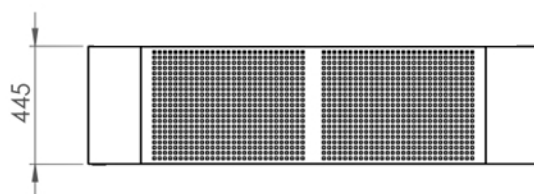

ספסל דגם עירון משולב מתכת מק"ט | 10-3692

ספסל מהודר מבטון אדריכלי משולב מתכת.
פח מגולוון ומנוקב צבוע בצביעה אלקטרוסטטית.
אורך הספסל 200 ס"מ גוון הספסל לפי בחירת הלקוח.
ספסל עמיד וחזק לתנאי מזג אויר המאפיינים את ארצנו.
ניתן לעגן את הספסל אל הקרקע ע"י עוגני בטון
או ברגי ג'מבו.
ניתן לשלב עם אשפתון פראג משולב בטון אדריכלי.
מבנה הספסל ומידותיו מותאמים לתקן נגישות 1918