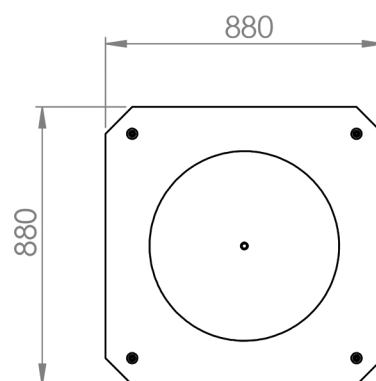

ברזייה דגם שלום מק"ט | 10-3406

ברזייה יצוקה בטון אדריכלי עם ברזייה לחיצה מנירוסטה.
הברזייה קלה לתפעול ולהתקנה.
ניתן להחליף ולתקן ברזים במידת הצורך.

לפרטים נוספים תוכלו לפנות אלינו דרך יצירת קשר

צבעים לבחירה