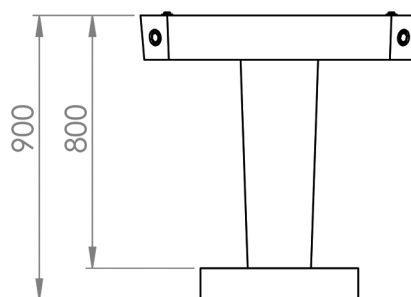

ברזייה דגם שלום מק"ט | 10-3406

ברזייה יצוקה בטון אדריכלי עם ברזייה לחיצה מנירוסטה.
הברזייה קלה לתפעול ולהתקנה.
ניתן להחליף ולתקן ברזים במידת הצורך.

לפרטים נוספים תוכלו לפנות אלינו דרך יצירת קשר

צבעים לבחירה