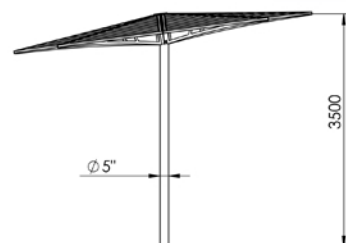

פרגולה דגם קרני 300 עם הטיה מק"ט | 10-4042

פרגולה משולבת מתכת ועץ
כל חלקי המתכת מגולוונים וצבועים בתנור לפי לוח ral
הפרגולה מסופקת בחלקים להרכבה בשטח

לפרטים נוספים תוכלו לפנות אלינו דרך יצירת קשר

צבעי RAL לבחירה