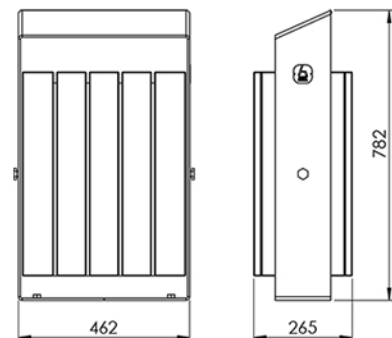

## אשפתון דגם זוהר מק"ט 10-5100

אשפתון בעיצוב חדשני המשולב מתכת ועץ.  
ציר סיבוב לתפעול יעיל ונוח.  
קיבולת האשפתון של 40 ליטר.  
ניתן לשלב ע"י ספסל מתכת תואם.

לפרטים נוספים צרו איתנו קשר

ניתן לבחור צבע ממניפת RAL