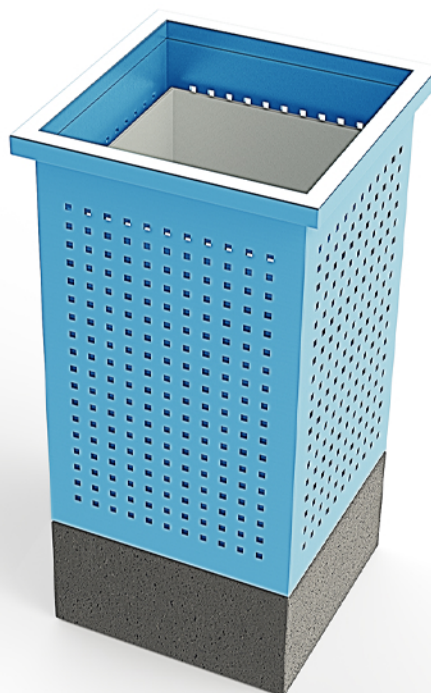

אשפתון דגם תל אביב סוקל בטון מק"ט | 320

אשפתון מתכת על בסיס בטון
המתכת צבועה בצבע אלקטרוסטטי לפי לוח RAL
קיבולת האשפתון של 40 ליטר.
ניתן לשלב ע"י ספסל מתכת תואם.

לפרטים נוספים תוכלו לפנות אלינו דרך יצירת קשר

צבעי RAL לבחירה