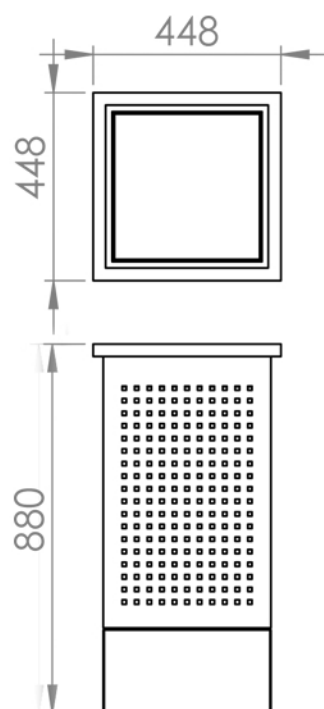

אשפתון דגם תל אביב סוקל בטון מק"ט | 320

אשפתון מתכת על בסיס בטון
המתכת צבועה בצבע אלקטרוסטטי לפי לוח RAL
קיבולת האשפתון של 40 ליטר.
ניתן לשלב ע"י ספסל מתכת תואם.

לפרטים נוספים תוכלו לפנות אלינו דרך יצירת קשר