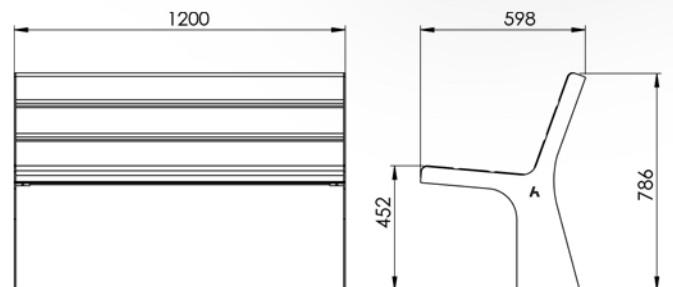

**ספסל דגם תום זוגי
מק"ט | 10-4214-120**

שלדת הספסל עשויה ממתכת חתוכה בלייזר.
חלקי המתכת בצביעה אלקטרוסטטית
לפי דרישה מלוח RAL
המוצר מסופק עם עץ מסוג אורן פני מלוטש וצבוע.
ניתן להזמין עץ מסוגים שונים לפי דרישה.
עיגון ע"י ביטון או ברגי ג'מבו.
ניתן להזמין את המוצר בתצורות שונות לפי דרישה.

לפרטים נוספים צרו איתנו קשר

ניתן לבחור צבע ממניפת RAL