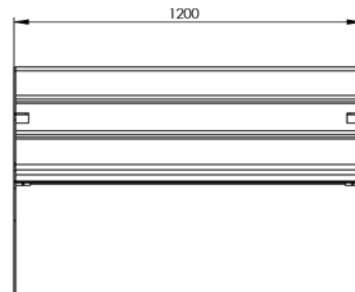

**ספסל דגם תום נגיש - זוגי
מק"ט | 10-3910-30**

שלדת הספסל עשויה ממתכת חתוכה בלייזר.
חלקי המתכת בצביעה אלקטרוסטטית
לפי דרישה מלוח RAL
המוצר מסופק עם עץ מסוג אורן פני מלוטש וצבוע.
ניתן להזמין עץ מסוגים שונים לפי דרישה.
הספסל מותאם לתקן נגישות 1918.
עיגון ע"י ביטון או ברגי ג'מבו.
ניתן להזמין את המוצר בתצורות שונות לפי דרישה.

לפרטים נוספים צרו איתנו קשר

ניתן לבחור צבע ממניפת RAL