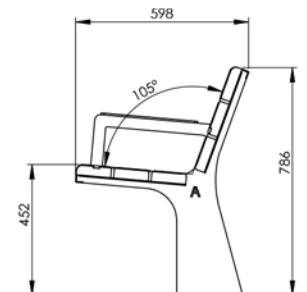

**ספסל דגם תום נגיש - זוגי
מק"ט | 10-3910-30**

שלדת הספסל עשויה ממתכת חתוכה בלייזר.
חלקי המתכת בצביעה אלקטרוסטטית
לפי דרישה מלוח RAL
המוצר מסופק עם עץ מסוג אורן פני מלוטש וצבוע.
ניתן להזמין עץ מסוגים שונים לפי דרישה.
הספסל מותאם לתקן נגישות 1918.
עיגון ע"י ביטון או ברגי ג'מבו.
ניתן להזמין את המוצר בתצורות שונות לפי דרישה.

לפרטים נוספים צרו איתנו קשר

ניתן לבחור צבע ממניפת RAL