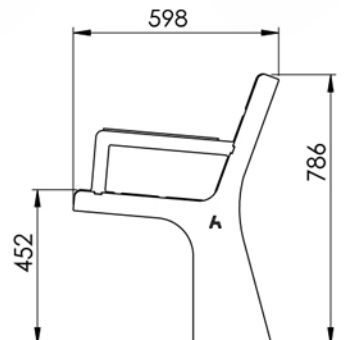

**ספסל דגם תום נגיש - יחיד
מק"ט | 10-3034**

שלדת הספסל עשויה ממתכת חתוכה בלייזר.
חלקי המתכת בצביעה אלקטרוסטטית
לפי דרישה מלוח RAL
המוצר מסופק עם עץ מסוג אורן פני מלוטש וצבוע.
ניתן להזמין עץ מסוגים שונים לפי דרישה.
הספסל מותאם לתקן נגישות 1918.
עיגון ע"י ביטון או ברגי ג'מבו.
ניתן להזמין את המוצר בתצורות שונות לפי דרישה.

לפרטים נוספים צרו איתנו קשר

ניתן לבחור צבע ממניפת RAL