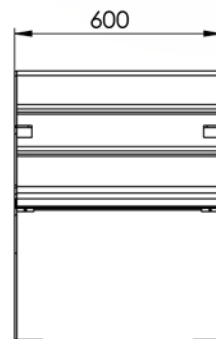

**ספסל דגם תום נגיש - יחיד
מק"ט | 10-3034**

שלדת הספסל עשויה ממתכת חתוכה בלייזר.
חלקי המתכת בצביעה אלקטרוסטטית
לפי דרישה מלוח RAL
המוצר מסופק עם עץ מסוג אורן פני מלוטש וצבוע.
ניתן להזמין עץ מסוגים שונים לפי דרישה.
הספסל מותאם לתקן נגישות 1918.
עיגון ע"י ביטון או ברגי ג'מבו.
ניתן להזמין את המוצר בתצורות שונות לפי דרישה.

לפרטים נוספים צרו איתנו קשר

ניתן לבחור צבע ממניפת RAL