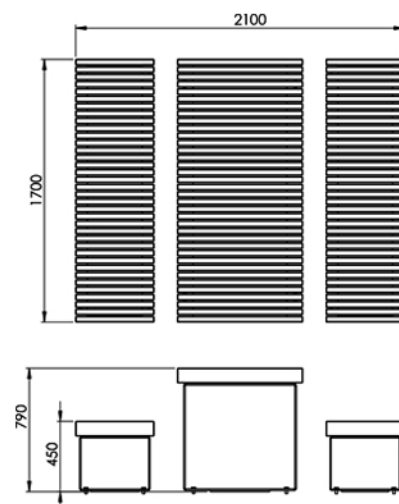

מערכת ישיבה דגם חריש מק"ט | 10-4024

רגלי הספסל והשולחן ממתכת מגולוונת
צביעה אלקטרוסטטית לפי דרישה מלוח ral
עץ אורן צבוע או עץ קשה מרוח בשמן לפי דרישה
עיגון הספסל עם ברגי עיגון או ברגי ג'מבו
אורך הספסל והשולחן משתנה לפי דרישה

הספסל מותאם לתקן נגישות 1918