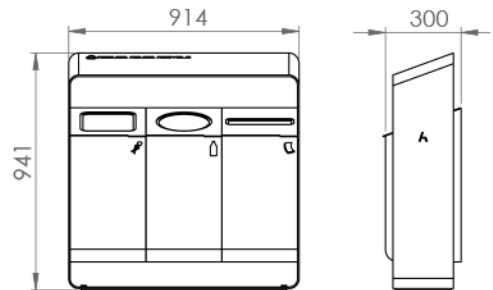

מתקן מיחזור דגם זוהר מק"ט | 10-5101

מתקן מיחזור בעיצוב חדשני מודרני.
המתקן מחולק ל-3 אשפתונים:
אשפה רטובה, פלסטיק ונייר.
התקנת המוצר ע"י ברגי ג'מבו.

לפרטים נוספים צרו איתנו קשר

ניתן לבחור צבע ממניפת RAL