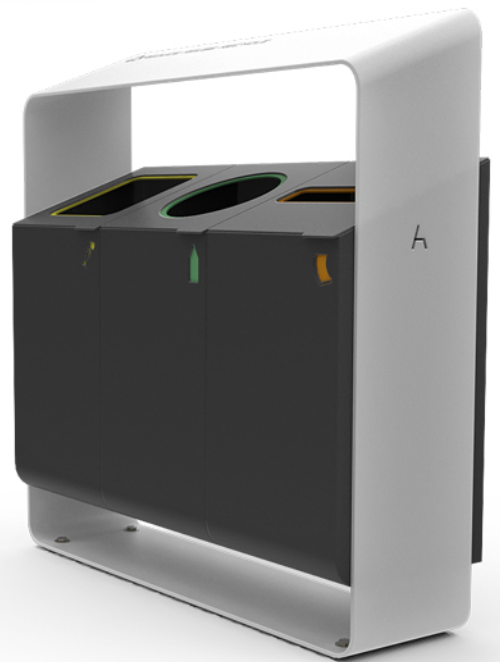

מתקן מיחזור דגם זוהר מק"ט | 10-5101

מתקן מיחזור בעיצוב חדשני מודרני.
המתקן מחולק ל-3 אשפתונים:
אשפה רטובה, פלסטיק ונייר.
התקנת המוצר ע"י ברגי ג'מבו.

לפרטים נוספים צרו איתנו קשר

ניתן לבחור צבע ממניפת RAL