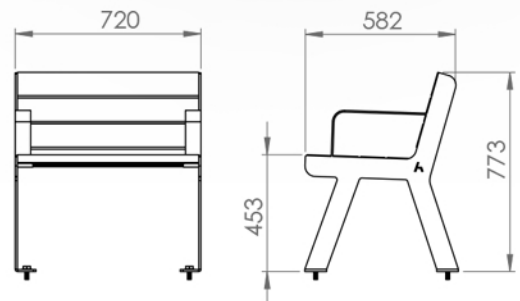

**מושב דגם נועה | בודד נגיש
מק"ט | 10-4790**

מושב בעיצוב חדשני מודרני,
משולב מתכת בחיתוך לייזר עם עץ
ניתן לשלב מספר סוגי עץ כגון:
אורן, מהגוני, איפאה ובמבוק.
העץ בגמר צבע בייץ או שימון
שלדת המושב מחוברת עם ברגים לחלקי העץ.
התקנת המוצר ע"י ברגי ג'מבו.
ניתן לשלב כחלק ממערכת דגם נועה.

לפרטים נוספים צרו איתנו קשר

ניתן לבחור צבע ממניפת RAL