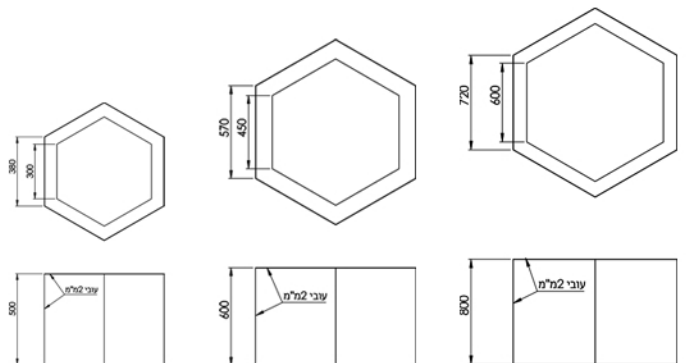

אדנית קורטן משושה מק"ט | 10-3796

האדנית עשויה פח בעובי 2מ"מ מסוג קורטן
ניתן להזמין את המוצר בתצורות שונות לפי דרישה.
התקנת המוצרים ע"י ברגי ג'מבו.

לפרטים נוספים צרו איתנו קשר

ניתן לבחור צבע ממניפת RAL