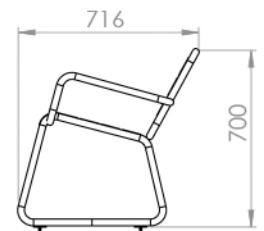

מושב דגם לייט | הישענות מק"ט 10-5032

מושב מתכת בעיצוב חדשני מודרני.
המושב נמוך ומותאם לישיבת הישענות.
שלדת המושב עשויה צינורות מעורגלים,
המושב והגב עשויים ממתכת בחיתוך לייזר.
התקנת המוצר ע"י ברגי ג'מבו.
ניתן לשלב כחלק ממערכת דגם לייט.

לפרטים נוספים צרו איתנו קשר.

ניתן לבחור צבע ממניפת RAL