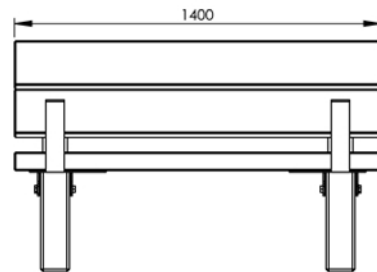

**ספסל דגם רביב מבטון דמוי עץ
מק"ט | 10-0000**

מושב וגב מבטון דמוי עץ.
רגלי המושב מבטון אדריכלי.
ניתן לשלב כחלק ממערכת רביב.
קיבוע המוצר ע"י קידוח וביסוס לפי פרט.
מבנה הספסל ומידותיו מותאמים לתקן נגישות 1918

לפרטים נוספים צרו איתנו קשר.

ניתן לבחור צבע ממניפת RAL