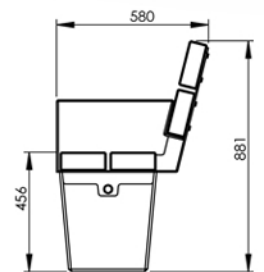

**ספסל דגם רביב מבטון דמוי עץ
מק"ט | 10-0000**

מושב וגב מבטון דמוי עץ.
רגלי המושב מבטון אדריכלי.
ניתן לשלב כחלק ממערכת רביב.
קיבוע המוצר ע"י קידוח וביסוס לפי פרט.
מבנה הספסל ומידותיו מותאמים לתקן נגישות 1918

לפרטים נוספים צרו איתנו קשר.

ניתן לבחור צבע ממניפת RAL