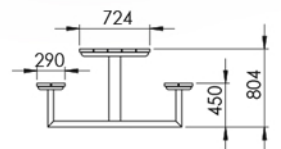

מערכת ישיבה דגם אריאל אבירים מק"ט 10-7457

המערכת כוללת 4 מושבים, מקום לכסא גלגלים ושולחן.
שלדת המערכת עשויה ממתכת חתוכה בלייזר.
חלקי המתכת בצביעה אלקטרוסטטית
לפי דרישה מלוח RAL
המוצר מסופק עם עץ מסוג אורן פני מלוטש וצבוע.
ניתן להזמין עץ מסוגים שונים לפי דרישה.
המערכת מותאמת לתקן נגישות 1918.
התקנת המוצרים ע"י ברגי ג'מבו.
ניתן להזמין את המוצר בתצורות שונות לפי דרישה.

לפרטים נוספים צרו איתנו קשר

ניתן לבחור צבע ממניפת RAL