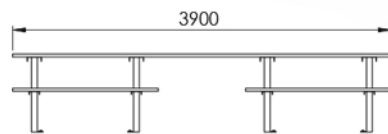

מערכת ישיבה דגם אריאל אבירים מק"ט 10-7457

המערכת כוללת 4 מושבים, מקום לכסא גלגלים ושולחן.
שלדת המערכת עשויה ממתכת חתוכה בלייזר.
חלקי המתכת בצביעה אלקטרוסטטית
לפי דרישה מלוח RAL
המוצר מסופק עם עץ מסוג אורן פני מלוטש וצבוע.
ניתן להזמין עץ מסוגים שונים לפי דרישה.
המערכת מותאמת לתקן נגישות 1918.
התקנת המוצרים ע"י ברגי ג'מבו.
ניתן להזמין את המוצר בתצורות שונות לפי דרישה.

לפרטים נוספים צרו איתנו קשר

ניתן לבחור צבע ממניפת RAL