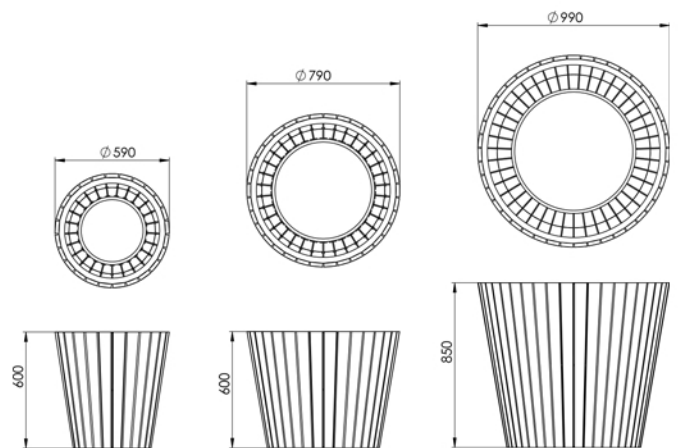

**אדנית דגם קונית**  
**מק"ט | 10-7465**

המוצר מסופק עם עץ מסוג אורן פיני מלוטש וצבוע.  
ניתן להזמין את המוצר בתצורות שונות לפי דרישה.  
התקנת ע"י ברגי ג'מבו.

לפרטים נוספים צרו איתנו קשר

ניתן לבחור צבע ממניפת RAL