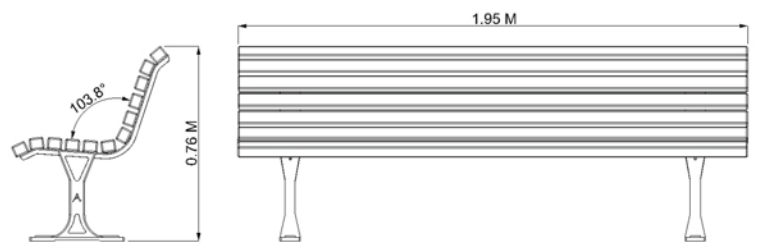

ספסל דגם נירית מק"ט | 1

ספסל משולב ברזל יציקה עם עץ ברזל יצוק שעבר תהליך ניקו גרגירים ניתן לשלב מספר סוגי עץ. כגון: אורן, מהגוני, איפאה ובמבוק עץ בגמר צבע בייץ או שימון שלדת הספסל מחוברת עם ברגים לחלקי העץ ניתן להתקין את המוצר ע"י ברגי ג'מבו או חפירה ובטון מידות הספסל נעות בין 80ס"מ ל-200ס"מ המוצר מותאם לתקן נגישות מס' 1918.

לפרטים נוספים צרו איתנו קשר