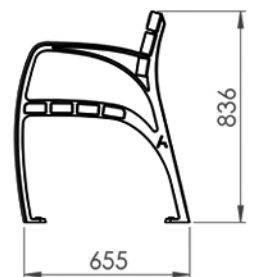

ספסל דגם אלרואי מק"ט | 10-1676

ספסל משולב ברזל יציקה עם עץ ברזל יצוק שעבר תהליך ניקו גרגירים ניתן לשלב מספר סוגי עץ. כגון: אורן, מהגוני, איפאה ובמבוק עץ בגמר צבע בייץ או שימון שלדת הספסל מחוברת עם ברגים לחלקי העץ ניתן להתקין את המוצר ע"י ברגי ג'מבו או חפירה ובטון מידות הספסל נעות בין 80ס"מ ל-175ס"מ המוצר מותאם לתקן נגישות מס' 1918.

לפרטים נוספים צרו איתנו קשר