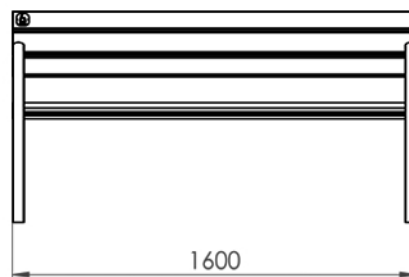

ספסל דגם אלרואי מק"ט | 10-1676

ספסל משולב ברזל יציקה עם עץ ברזל יצוק שעבר תהליך ניקו גרגירים ניתן לשלב מספר סוגי עץ. כגון: אורן, מהגוני, איפאה ובמבוק עץ בגמר צבע בייץ או שימון שלדת הספסל מחוברת עם ברגים לחלקי העץ ניתן להתקין את המוצר ע"י ברגי ג'מבו או חפירה ובטון מידות הספסל נעות בין 80ס"מ ל-175ס"מ המוצר מותאם לתקן נגישות מס' 1918.

לפרטים נוספים צרו איתנו קשר